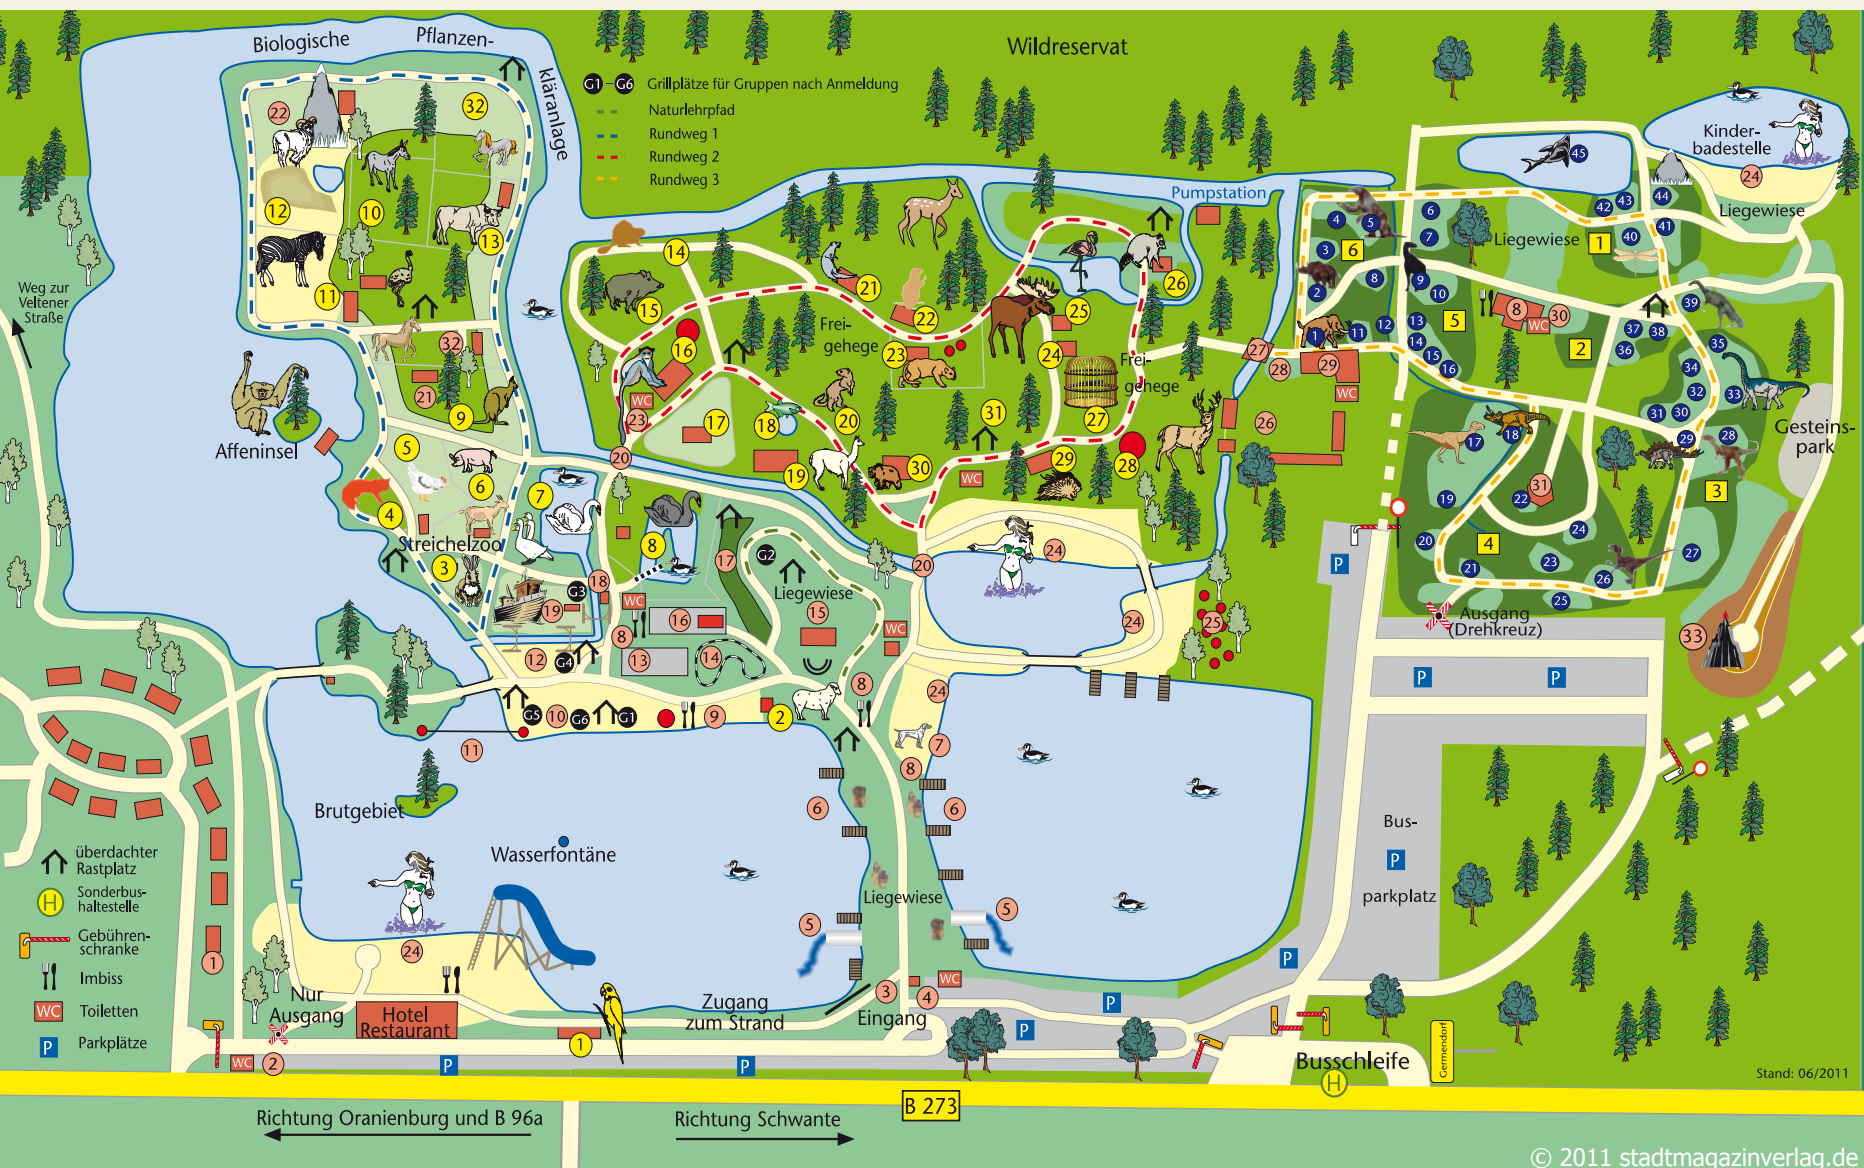

TIER- FREIZEIT- UND SAURIERPARK GERMENDORF LAGEPLAN

Ausstellungstücke Paläontologischer Schaukasten

- 1 Wollmammut
- 2 Wollnashorn
- 3 Neandertaler
- 4 Säbelzahnkatzen
- 5 Riesenfaultier
- 6 Phorusrhacos
- 7 Deinotherium
- 8 Mammutfalle
- 9 Paraceratherium
- 10 Andrewsarchus
- 11 Riesenhirsch
- 12 Eobasilus
- 13 Moeritherium
- 14 Diatryma
- 15 Urpferd
- 16 Purgatorius
- 17 Tyrannosaurus rex
- 18 Triceratops
- 19 Pteranodon
- 20 Parasaurolophus
- 21 Euoplocephalus
- 22 Cearadactylus
- 23 Iguanodon
- 24 Urkrokodil
- 25 Spinosaurus
- 26 Deinonychus
- 27 Mamenchisaurus
- 28 Allosaurus
- 29 Stegosaurus
- 30 Archaeopteryx
- 31 Kentrosaurus
- 32 Compsognathus
- 33 Brachiosaurus
- 34 Dilophosaurus
- 35 Diplodocus
- 36 Ornithomimus
- 37 Mastodonsaurus
- 38 Coelophysis
- 39 Plateosaurus
- 40 Riesenslibelle
- 41 Dimetrodon
- 42 Diplocaulus
- 43 Ichtyostega
- 44 Edaphosaurus
- 45 Urhai

- ### Tierarten
- 17 Rodelbahn
 - 18 Bastelstraße
 - 19 Kletterschiff und Karussell
 - 20 Ein- und Ausgang Freigehege
 - 21 Krankenstation für die Tiere
 - 22 Sanddornhügel und Kletterfelsen
 - 23 Toiletten und Wickelraum
 - 24 Strand, Badestelle
 - 25 Grillwiese mit 8 Schutzhütten
 - 26 Wirtschaftshof
 - 27 Eingang zum Dinosaurierpark
 - 28 Vorhof mit Ausstellungsstücken
 - 29 Lehr- und Ausstellungsgebäude
 - 30 Spielplatz mit Sandkasten
 - 31 Aussichtspunkt
 - 32 Ponyreiten
 - 33 Vulkan, Aussichtspunkt

- ### Tierarten
- 1 Dohlen, Sittiche
 - 2 Schafe
 - 3 Kaninchen
 - 4 Füchse
 - 5 Geflügelhof
 - 6 Schweine, Ziegen
 - 7 Weiße Schwäne, Enten, Gänse
 - 8 Schwarze Schwäne, Enten
 - 9 Kängurus, Emus
 - 10 Pferde
 - 11 Strauße, Zebus, Elenantilopen
 - 12 Mähnspringer (Bergziegen)
 - 13 Zebus
 - 14 Nutria
 - 15 Wildschweine
 - 16 Affenhaus